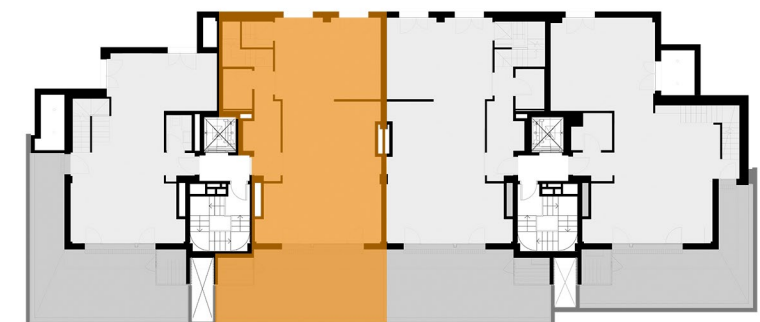

PLANTA 1

PLANTA 2

Salón	40,93 m ²
Cocina Comedor	23,14 m ²
Vestíbulo	6,43 m ²
Aseo	3,10 m ²
Bajo escalera	1,93 m ²
Distribuidor	2,54 m ²
Dormitorio 1	21,11 m ²
Dormitorio 2	15,01 m ²
Dormitorio 3	11,72 m ²
Baño 1	4,20 m ²
Baño 2	3,63 m ²
Distribuidor	5,30 m ²
Closet	3,54 m ²
Escaleras	4,88 m ²
SUPERFICIE ÚTIL TOTAL CERRADA	147,46 m²
Terraza Ático 1 S/2	15,51 m ²
Terraza Ático 2 S/2	3,92 m ²
SUPERFICIE ÚTIL TOTAL VIVIENDA	166,89 m²